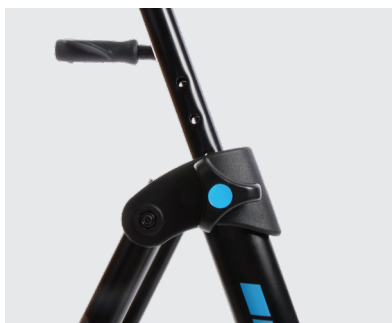

Es un andador de aluminio, permite al usuario ir al ritmo que desee garantizando la libertad de movimiento y soporta 136 kg. También es estable y dispone de unas conteras traseras que sirven para detenerse en un lugar firme.

Cesta de tela

Respaldo abatible y acolchado

Elite 3G regulable en altura

Elite 3G plegado