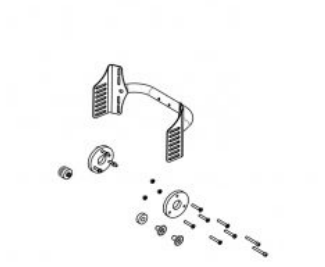

## Accesorios

Frontal para exteriores Cleo

Cleo Ti

Tubos reposapiés elevables de 90° a 155° Cleo

Placas laterales Cleo

Respaldo Cleo

Kit anclaje vehículo Cleo

Empuñaduras y barras de empuje Cleo y Cleo Ti

Extensión de respaldo Cleo

**Guardabarro Cleo**

**Mesa terapéutica Cleo**

**Rueda trasera Cleo**

**Aros de propulsión Cleo**

**Protectores de radio Cleo**

**Ruedas delanteras Cleo**

**Reposapiés Cleo**

**Antivuelco Cleo**

**Pisapié Cleo**

**Taco abductor Cleo**

**Cojines acolchados Cleo**

**Reposacabezas Cleo**

**Ankle Hugger Cleo**

**Cinturón pélvico Cleo**

**Set de ensanchamiento de asiento Cleo**