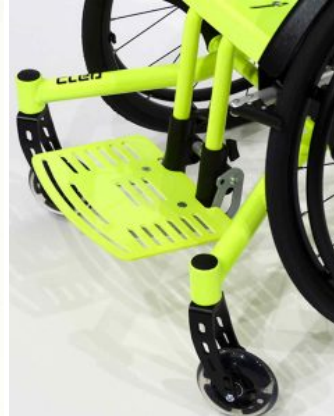

## **Cleo & Cleo Ti**

**ACTIVIDAD PRECOZ**

**Cleo** es una **silla activa ultraligera de chasis rígido para niños**. Con un peso inferior a 8 kilos (según la configuración), está **diseñada para ser muy ligera** gracias al uso de las placas laterales multifuncionales patentadas como elemento estructural.

**Cleo puede crecer 2 cm de ancho** mediante el uso de un conjunto de separadores. Es moderno, deportivo y su diseño de líneas rectas es sinónimo de estética limpia y anima al usuario la máxima movilidad, la exploración y la independencia.

## Caract. y Espec.

- Silla activa chasis rígido
- Capacidad de crecimiento
- Muy ligera
- Reposapiés
- Altura y ángulo de asiento ajustable
- Ángulo respaldo ajustable
- Panel de asiento y respaldo
- Freno Hoggi light
- Inclinación rueda 3º, 6º o 9º
- Carga máxima 60 kg

Extensión de respaldo Cleo

**Guardabarro Cleo**

**Mesa terapéutica Cleo**

**Rueda trasera Cleo**

**Aros de propulsión Cleo**

**Protectores de radio Cleo**

**Ruedas delanteras Cleo**

**Reposapiés Cleo**