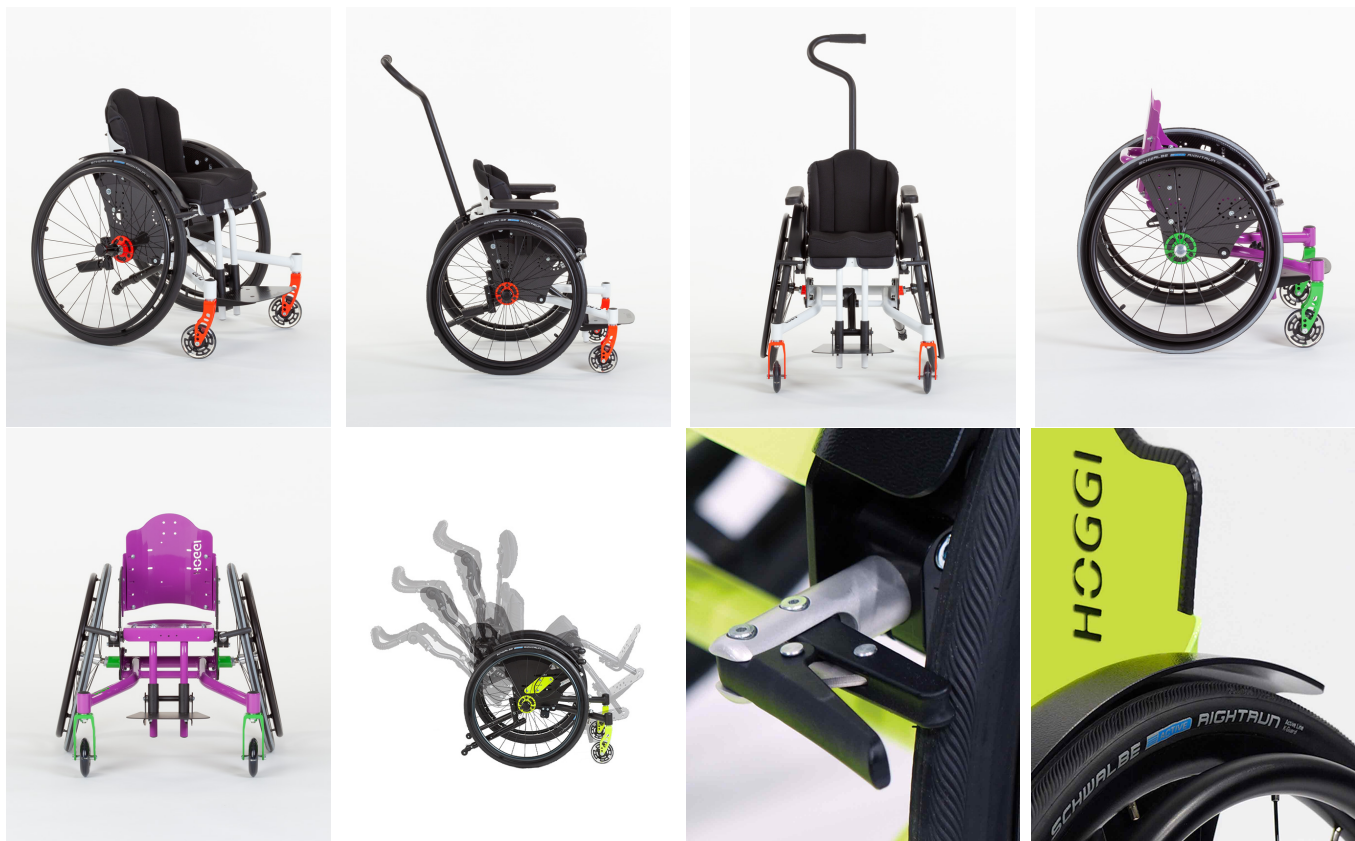

## **Cleo & Cleo Ti**

**ACTIVIDAD PRECOZ**

**Cleo** es una **silla activa ultraligera de chasis rígido para niños**. Con un peso inferior a 8 kilos (según la configuración), está **diseñada para ser muy ligera** gracias al uso de las placas laterales multifuncionales patentadas como elemento estructural.

Cleo ofrece un ajuste completo y fácil de la profundidad, altura y ángulo del asiento, altura e inclinación del respaldo y el grado activo.

**El accesorio Cleo Ti hace que sea basculante**, cambiando así la posición del usuario de activa a pasiva de forma fácil y rápida.

**Cleo puede crecer 2 cm de ancho** mediante el uso de un conjunto de separadores. Es moderno, deportivo y su diseño de líneas rectas es sinónimo de estética limpia y anima al usuario la máxima movilidad, la exploración y la independencia.

## Caract. y Espec.

- Silla activa chasis rígido
- Capacidad de crecimiento
- Muy ligera
- Reposapiés
- Altura y ángulo de asiento ajustable
- Ángulo respaldo ajustable
- Panel de asiento y respaldo
- Freno Hoggi light
- Inclinación rueda 3º, 6º o 9º
- Carga máxima 60 kg