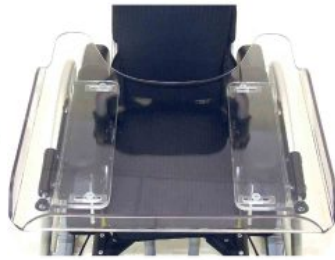

## Accesorios

Frontal para exteriores Cleo

Cleo Ti

Tubos reposapiés elevables de 90° a 155° Cleo

Placas laterales Cleo

Respaldo Cleo

Kit anclaje vehículo Cleo

Empuñaduras y barras de empuje Cleo y Cleo Ti

Extensión de respaldo Cleo

**Guardabarro Cleo**

**Mesa terapéutica Cleo**

**Rueda trasera Cleo**

**Aros de propulsión Cleo**

**Protectores de radio Cleo**

**Ruedas delanteras Cleo**

**Reposapiés Cleo**