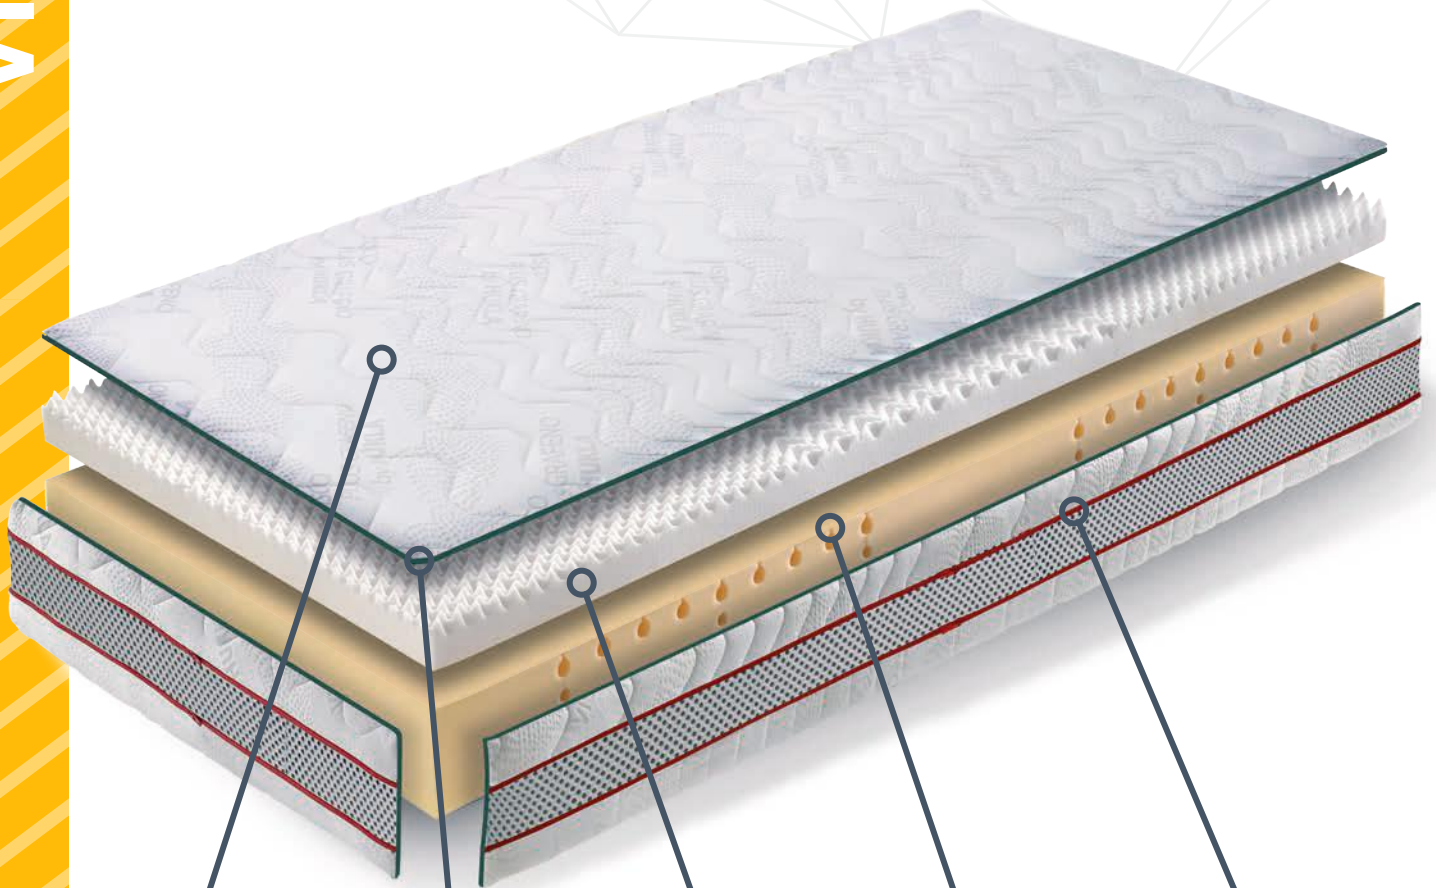

ADAPTABILIDAD A
CAMA MOTORIZADA

NÚCLEO LÁTEX
NATURAL 100%
(20 cm)

FUNDA VERANO/
INVIERNO

TEJIDO 3D
TRANSPIRABLE

Funda de tejido Tencel lavable hasta 40° C.

Acolchado en fibras naturales.

Funda termorregulable protectora del látex.

ADAPTABILIDAD A
CAMA MOTORIZADA

NÚCLEO LÁTEX
100% (20 cm)

FUNDA TENCEL

Funda de fibras naturales con Aloe-Vera, lavable hasta 40° C.

Acolchado en Klima-Watt

Funda termorregulable protectora núcleo

Núcleo de visco perfilado en relieve 50 kg/m³ (5 cm.) + HR perfilado 33 kg/m³