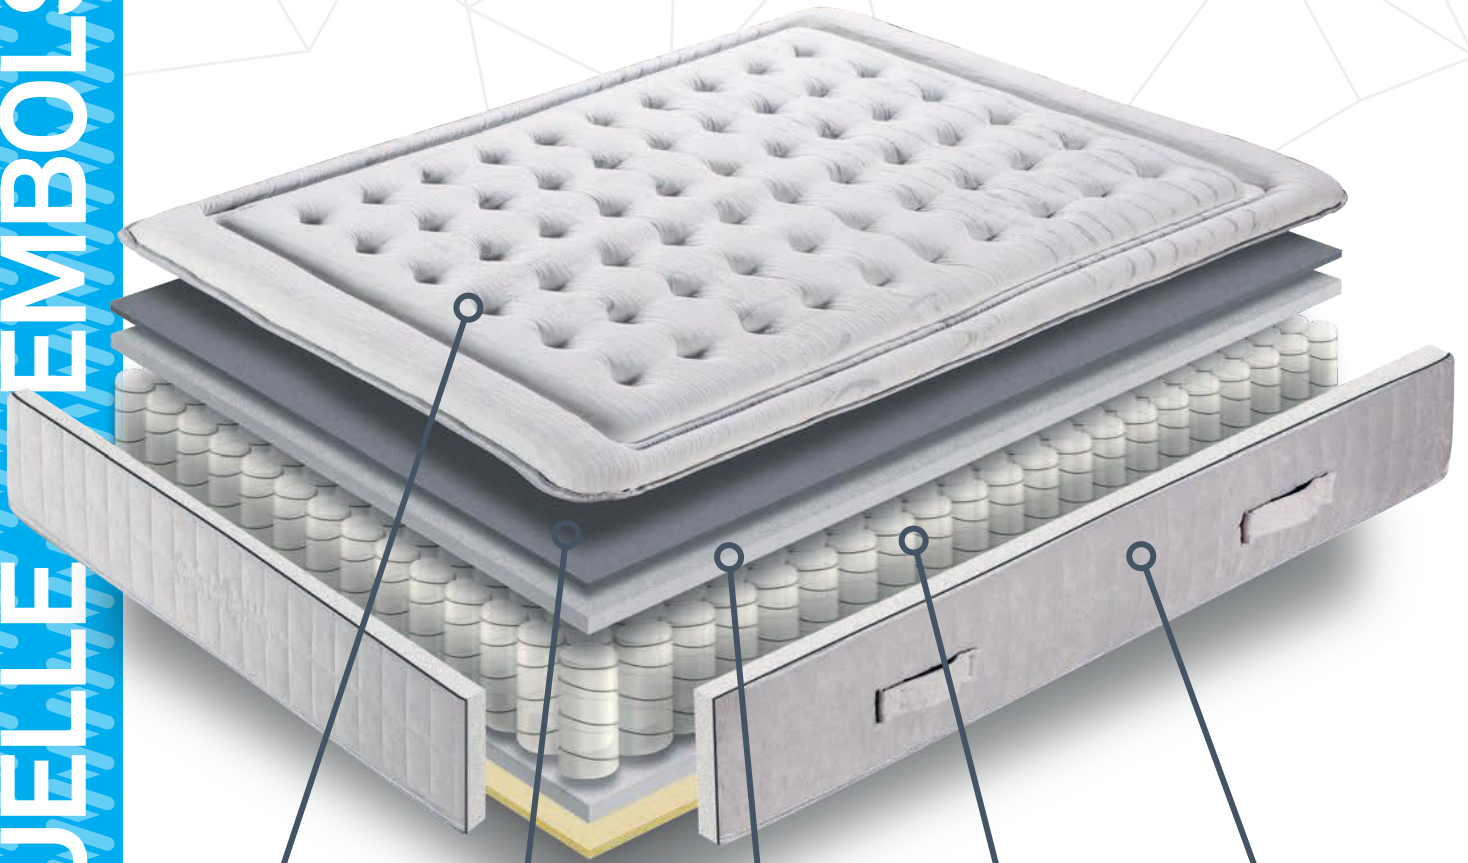

GROSOR
TOTAL
32 +/- 1 CM

ACOLCHADO HR LOVE

RECUBRIMIENTO
PERIMETRAL HR

CARCASA DOBLE
MUELLE EMBOLSADO

FUNDA VISCOSA
NATURAL

Topper en tejido Stretch Silver: iones de plata que forman una defensa natural antibacteriana, fungicida y antiestática, con acolchado viscoelástico 50kg/m3