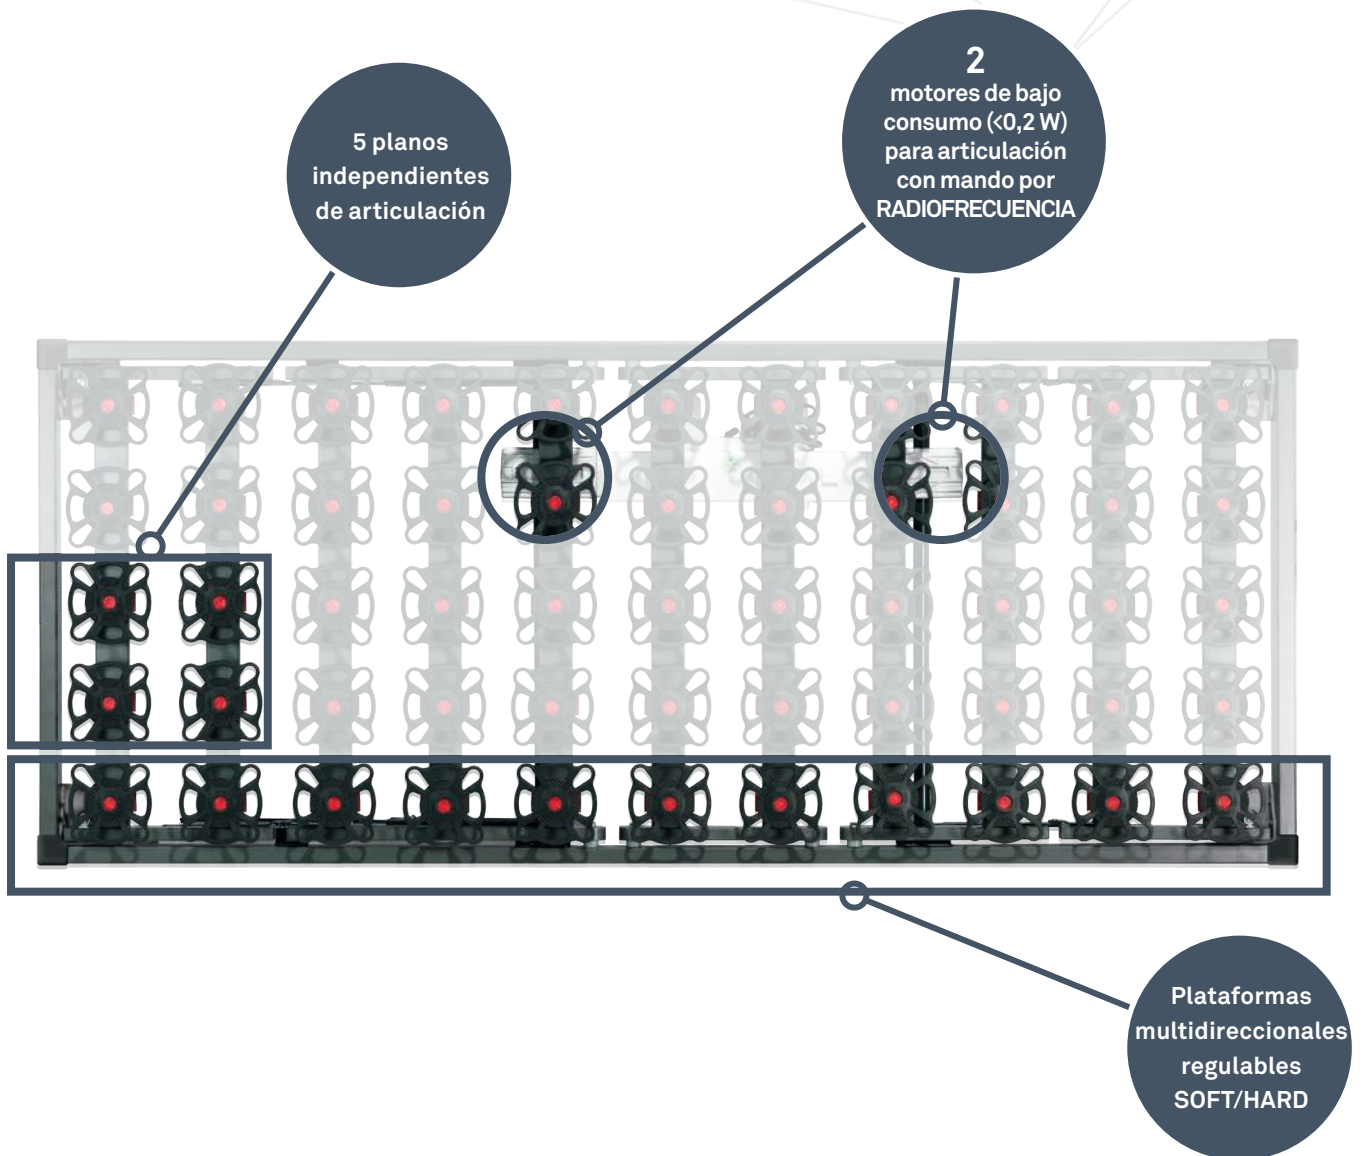

LAVABLE A 60°C

TRATAMIENTO
TERMORREGULADOR

NÚCLEO
VISCOELÁSTICO

ADAPTABILIDAD A
CAMA MOTORIZADA

FUNDA ALOE VERA

- Máxima potencia (6.500 N), mínimo consumo (<math><0,2\text{ W}</math>).
- Madera de haya laminada, barnices ecológicos.
- Terminación **GRAFENO**.
- **Perfil madera 70x25 mm.**
- Plataformas multidireccionales de material de última generación (TPE/EE).
- Regulación de peso SOFT/HARD en toda la superficie del somier.