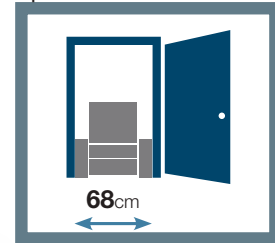

Ancho: 68 cm.   Altura asiento: 53 cm.
Fondo: 100 cm.   (170 cm. abierto) Ancho asiento: 47 cm.
Alto: 117 cm.   Fondo asiento: 51 cm.