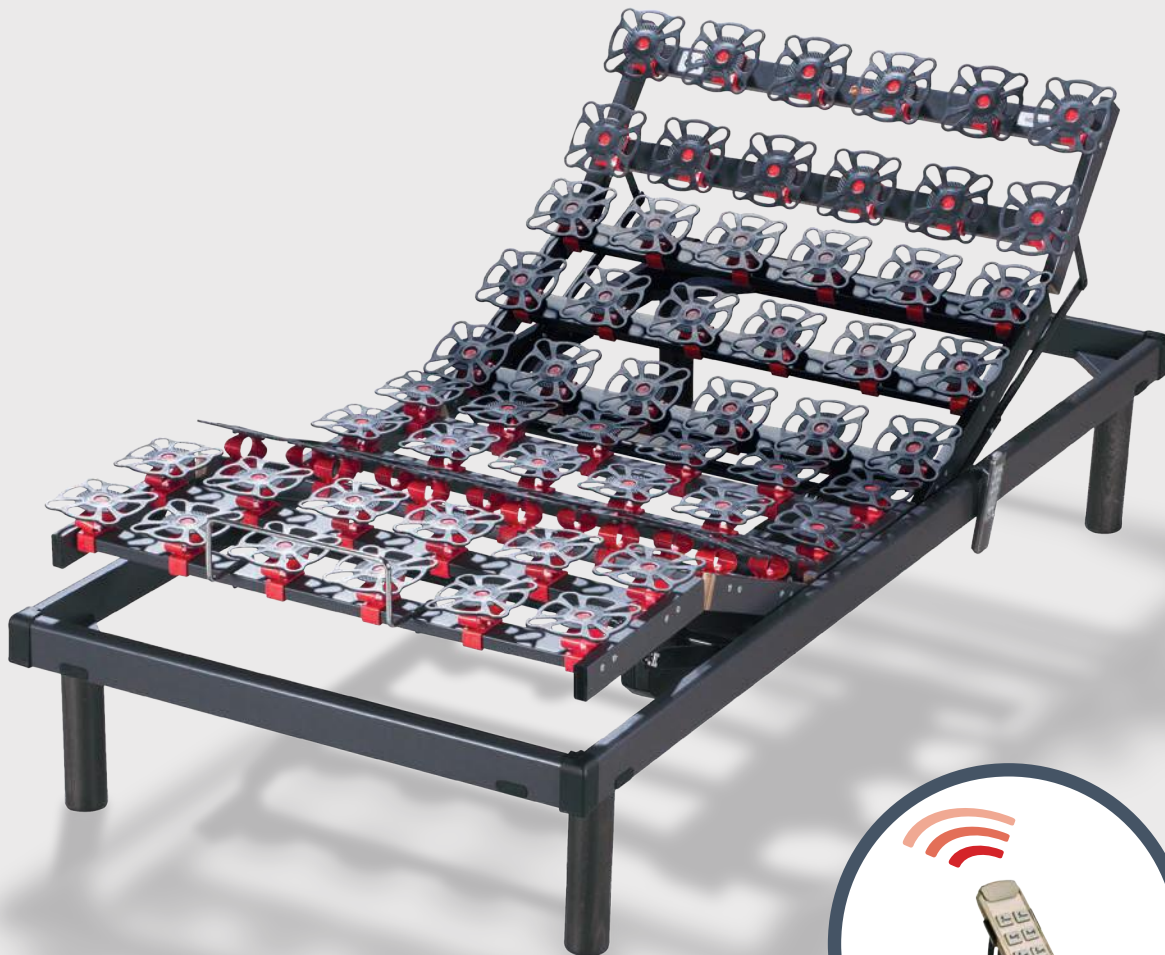

Este pack incluye:

- Somier GRAFENO-M
- Motor H5 con mando sin cable (Radiofrecuencia)
- Juego de patas 25 cm. (color grafeno)
- Soporte pie somier
- Colchón 4 opciones

Accesorios no incluidos:

ENTREGA EXPRESS		CÓDIGOS
Dispositivo de unión (2 uds.)		19
Soporte lateral cromado		23