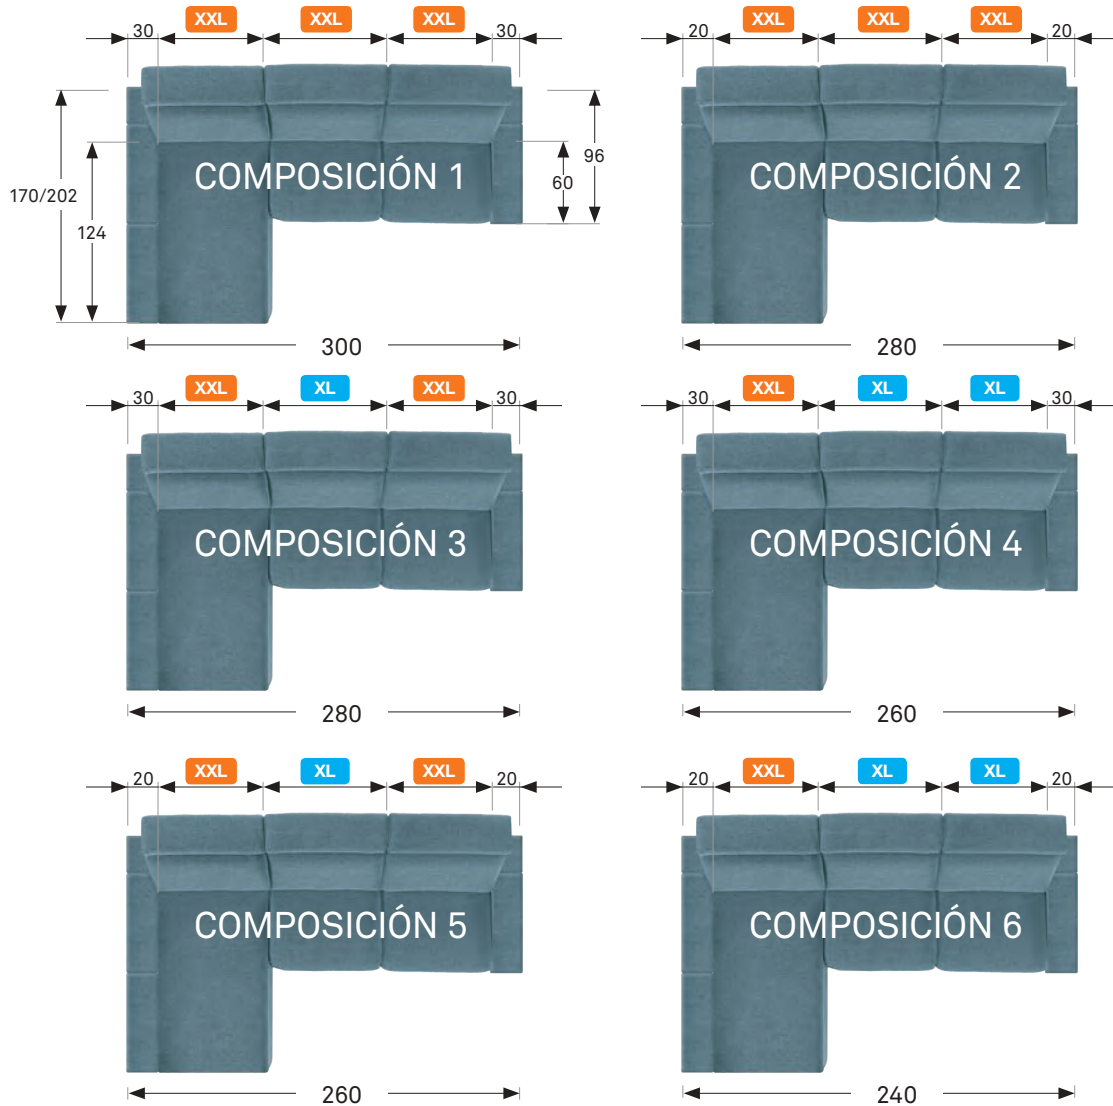

Ancho: 87 cm. (base 76 cm.)
Fondo: 100 cm. (170 cm. abierto)
Alto: 117 cm.
Altura asiento: 53 cm.
Ancho asiento: 51 cm.
Fondo asiento: 51 cm.

DESENFUNDABLE

Opción VERONA

Ancho: 68 cm. Altura asiento: 53 cm.
Fondo: 100 cm. (170 cm. abierto) Ancho asiento: 47 cm.
Alto: 117 cm. Fondo asiento: 51 cm.

MÁXIMA PRACTICIDAD:

Ancho: 68 cm.
Fondo: 86 cm. (170 cm. abierto)
Alto: 109 cm.
Altura asiento: 49 cm.
Ancho asiento: 46 cm.
Fondo asiento: 48 cm.

- **ARMAZÓN:** Estructura: madera de pino homogéneo de alta calidad.
- **ASIENTO:** Madera de haya de gran resistencia. Espuma: H.R. perfilado 35kg/m³.
- Cincha italiana, 3 rubber-70mm, distribución en 3x3.
- **APOYO:** H.R. perfilado 30 kg/m³.
- **POWER LIFT:** Bisagra: de acero "Leggett & Platt" con doble sistema: "puesta en pie" y apertura de relax, estabilidad máxima. Mando con cable telescópico y exterior de silicona (MÁXIMA RESISTENCIA).

MÁXIMA PRACTICIDAD:

Ancho: 68 cm.
Fondo: 89 cm. (170 cm. abierto)
Alto: 106 cm.
Altura asiento: 49 cm.
Ancho asiento: 49 cm.
Fondo asiento: 54 cm.

ASIENTO DESENFUNDABLE

Opción modelo ROMA

Ancho: 82 cm. Altura asiento:
Fondo: 86 cm. 49 cm.
(170 cm. abierto) Ancho asiento:
Alto: 107 cm. 52 cm.
Fondo asiento:
54 cm.

Módulo **XL** 58 cm. Módulo **XXL** 78 cm.

- Altura respaldo: 49 cm.
- Altura: 94 cm / 106 cm.
- Puff: 30x30 cm.
- Brazos: 30 cm (2 revisteros, 2 puffs, 1 siesta) 20 cm (fijos y sin puffs).

Módulo **Chaise Longue** siempre es medida **XXL**