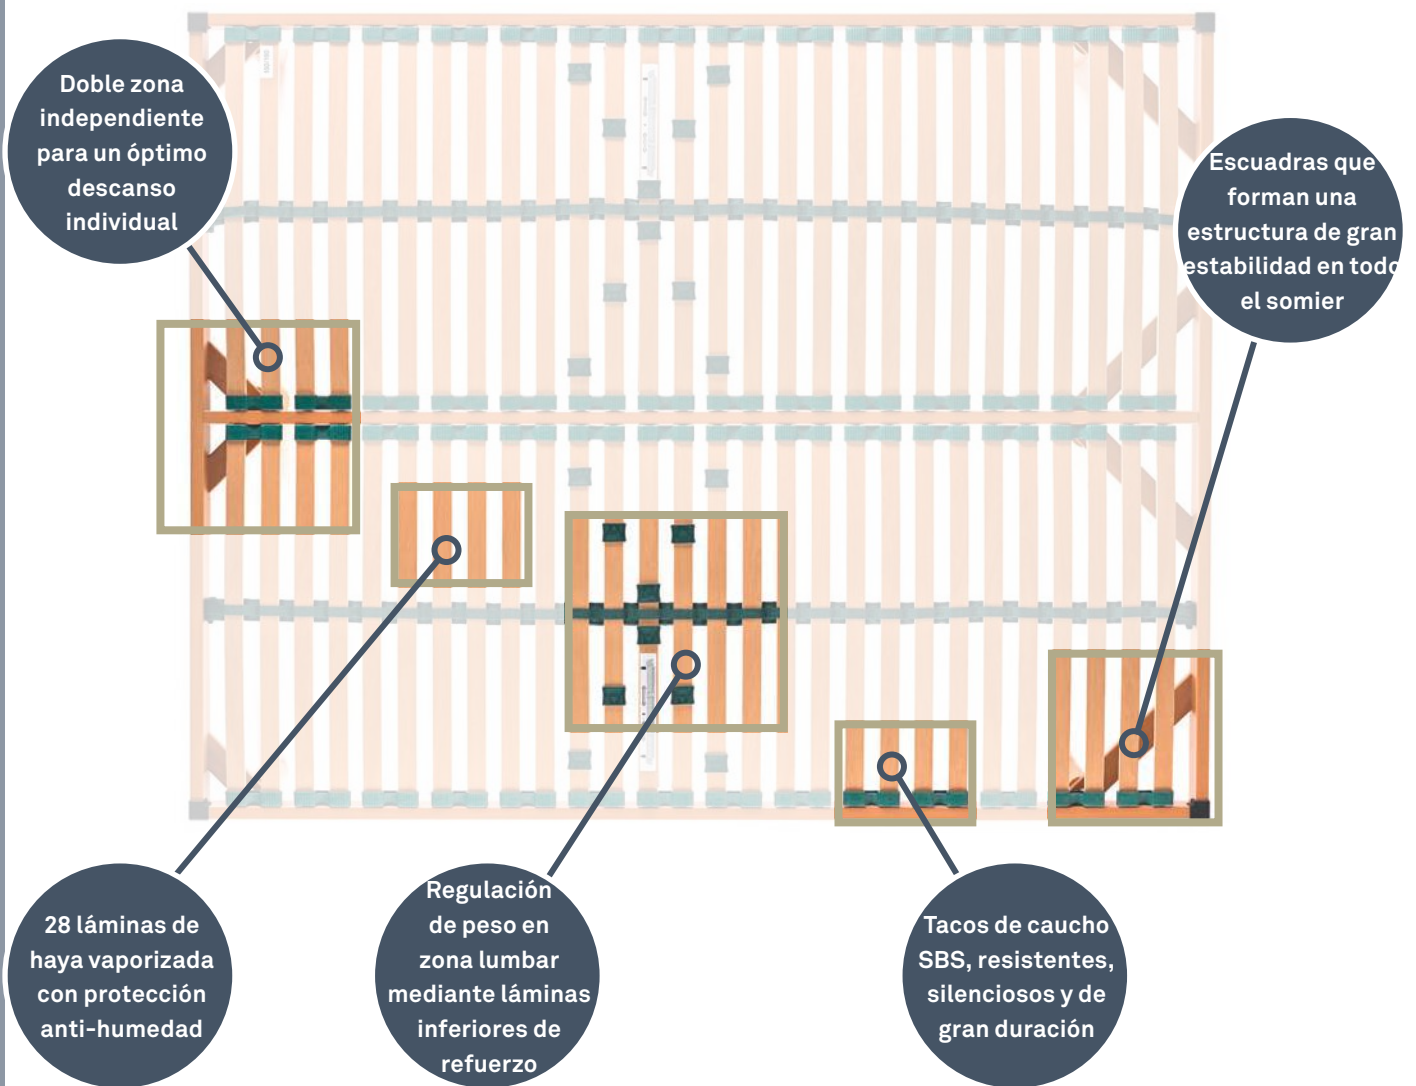

- Suspensión y ergonomía en toda la superficie.
- 3 opciones de patas: 20-25-30 cm. (cromadas).
- Terminación **TECNO-TITANIUM** con regulación **SOFT/HARD**.
- Madera de haya laminada con doble vaporización.
- **Perfil madera 70x25 mm.**
- Estabilidad total del somier.