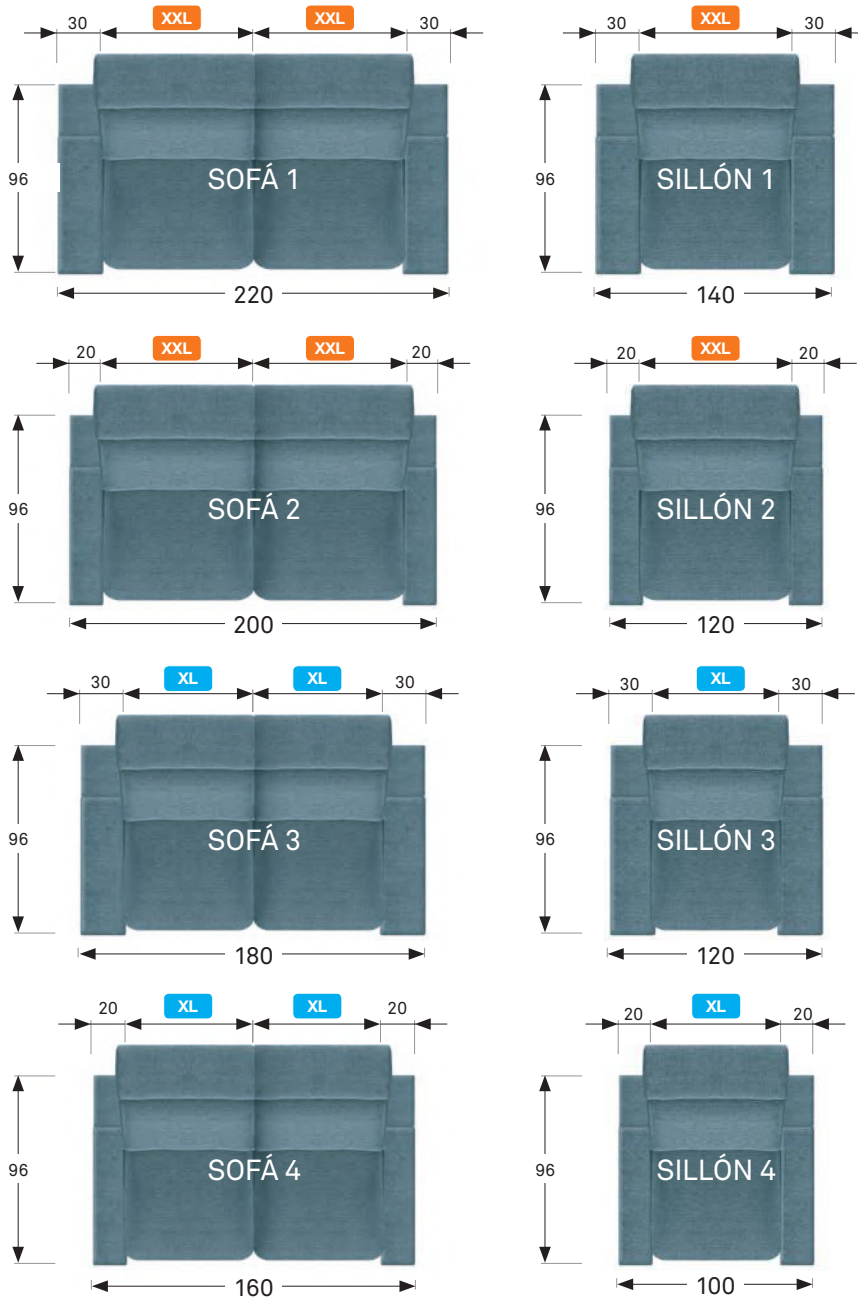

**MANDO RF
CON FUNCIÓN
LINTERNA
DE SERIE**

Módulo **XXL** 78 cm.

Módulo **XL** 58 cm.

- Altura respaldo: 49 cm.
- Altura: 94 cm / 106 cm.
- Puff: 30x30 cm.
- Brazos:
  30 cm (2 revisteros, 2 puffs, 1 siesta)
  20 cm (fijos y sin puffs).

CÓDIGOS

	SOFÁ 1	SOFÁ 2	SOFÁ 3	SOFÁ 4	SILLON 1	SILLON 2	SILLON 3	SILLON 4	Módulo XXL	Módulo XL
Promo	2700	2600	2600	2500	1440	1360	1360	1280	1080	1000
Luxe	2900	2800	2800	2700	1520	1440	1440	1360	1160	1080
Luxe Plus	3100	3000	3000	2900	1640	1560	1560	1480	1280	1200
Piel espesorada	4500	4400	4400	4300	2360	2280	2280	2200	2000	1920

Promo: DUBAI, MILANO, QUEENS, LISBÓN
Luxe: CAIRO, PARIS, MADEIRA, BRONX, BABEL, TASMANIA, DAKOTA
Luxe Plus: SAHARA, PICASSO, NIRVANA, VISUAL, RUSTIKA

Tela cliente = descuento 3% sobre Promo.
Piel cliente = precio Luxe Plus.
Combinación 2/3 telas = suplemento 5%/10% sobre tela superior.