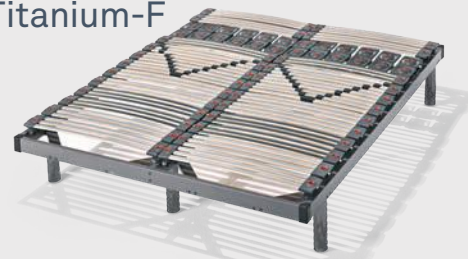

Bergamo-3D

Sólo disponible
en 90x190, 135x190 o 150x190

Florenzia-3D

Titanium-F

Este pack incluye

- Colchón Love-1400 o Termotech-Grafeno
- Canapé Bergamo-3D o base Florenzia-3D o somier Titanium-F
- Dispositivo de unión para camas gemelas (base y somier)