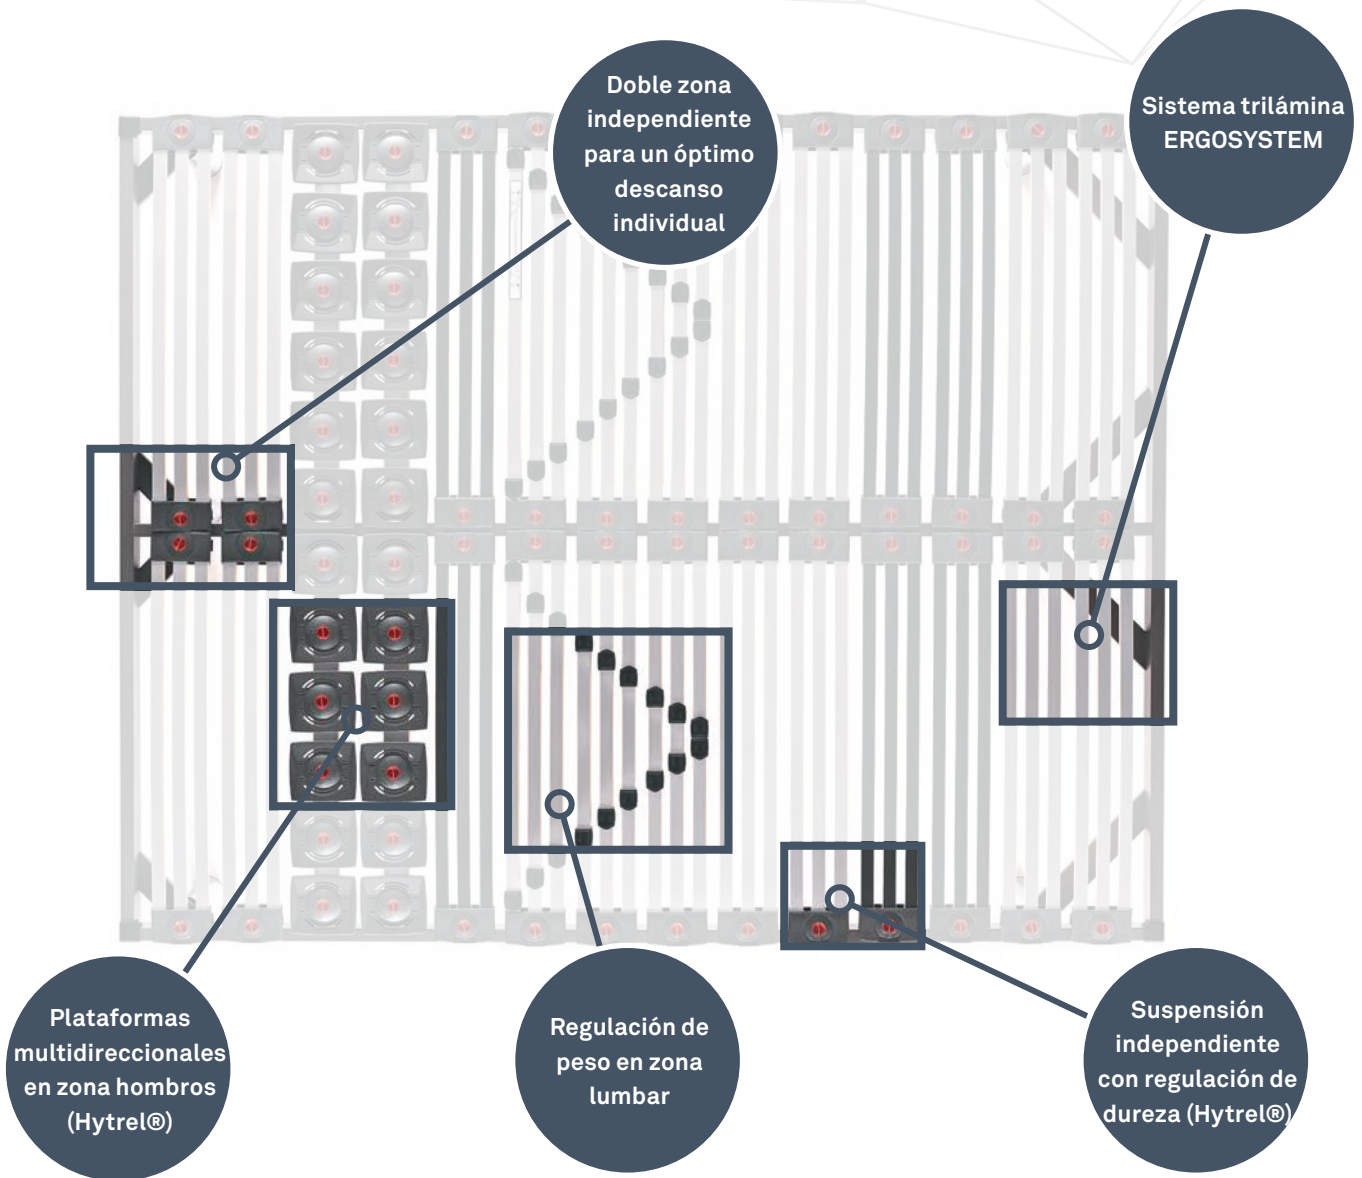

ENTREGA EXPRESS **CÓDIGOS**

Juegos de patas cromadas (Ø 60 mm.)

6 patas / 20 cm	124
6 patas / 25 cm	132
6 patas / 30 cm	140
4 patas / 20 cm	82
4 patas / 25 cm	86
4 patas / 30 cm	96

Juegos de patas madera color gris (Ø 60 mm.)

6 patas / 25 cm	124
6 patas / 30 cm	132
4 patas / 25 cm	78
4 patas / 30 cm	86

Accesorios

Dispositivo de unión (2 unidades)	19
Soporte lateral cromado	23

ENTREGA EXPRESS **CÓDIGOS**

80	190-200	660
90	190-200	680
100	200	710
105	190	750
135	180-190	940
150	190-200	990

Patas no incluidas. Medidas especiales: +10% s/medida superior, plazo de entrega aproximado: 8 semanas.