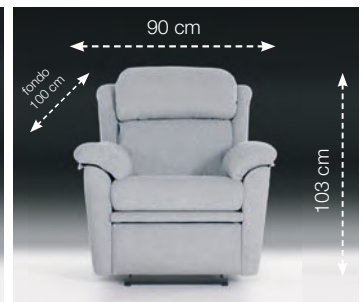

Suplemento
por asiento:

170

3 MÓDULOS

2 MÓDULOS

SILLÓN

	CÓDIGOS		
	Módulos		Sillón MAXI-ROLL
	3	2	
Promo	2710	2440	1140
Luxe	2920	2630	1220
Luxe Plus	3130	2840	1310
Piel espesorada	4180	3830	1850

Promo: DUBAI, MILANO, QUEENS, LISBÓN
Luxe: CAIRO, PARIS, MADEIRA, BRONX, BABEL, TASMANIA, DAKOTA
Luxe Plus: SAHARA, PICASSO, NIRVANA, VISUAL, RUSTIKA