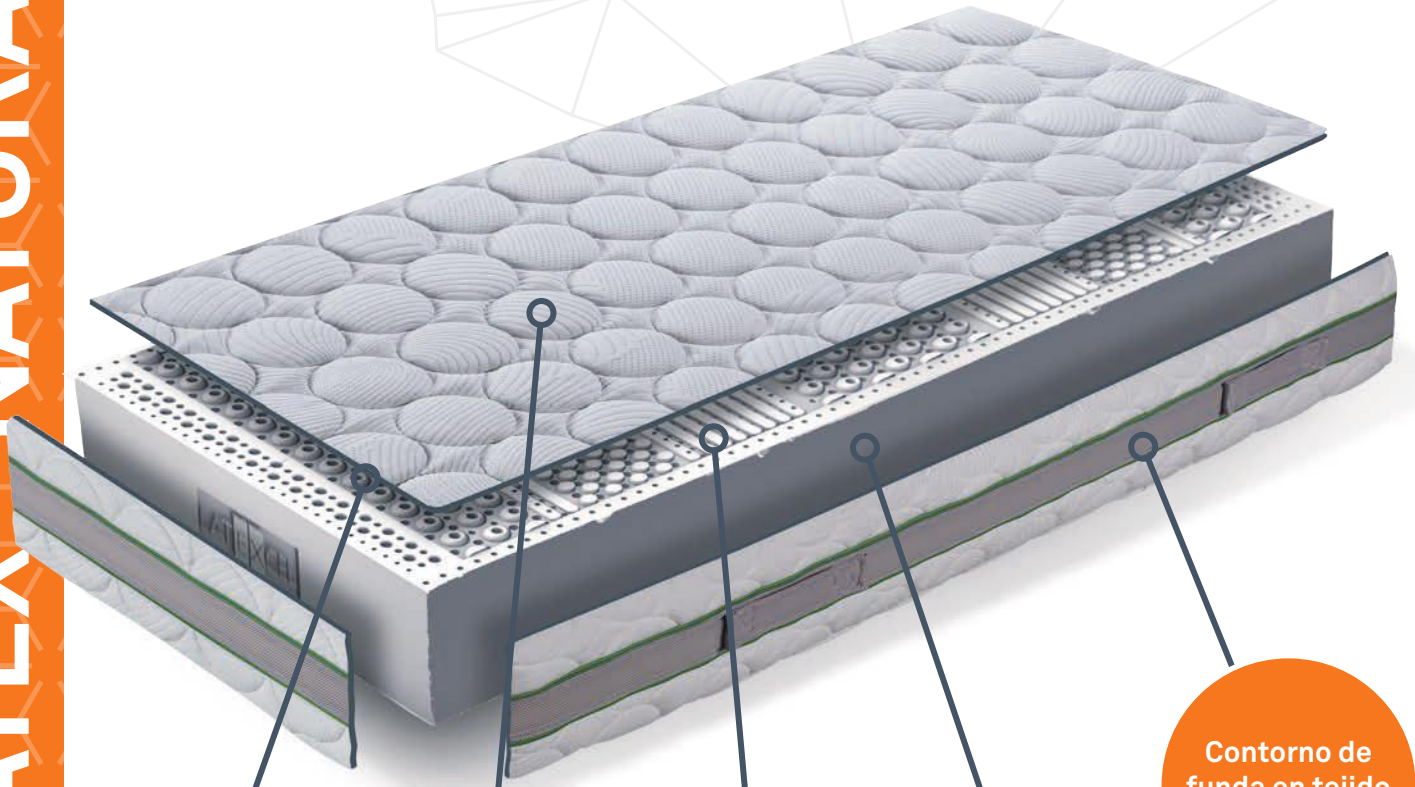

GROSOR
TOTAL
30 +/- 1 CM

GRAFENO

ACOLCHADO
MULTICAPA

FUNCIÓN TOPPER
MÁXIMO CONFORT

FUNDA STRETCH
SILVER

CARCASA MUELLE
EMBOLSADO

LÁTEX NATURAL 100%

Funda cara verano (algodón 100%) y cara invierno (lana 100%), lavable hasta 40° C

Acolchado en fibras naturales

7 Zonas de micro-masaje con adaptabilidad máxima

Núcleo de látex natural 100% certificado, 20 cm. Monobloc, con funda termorregulable

Contorno de funda en tejido 3D

ENTREGA EXPRESS 		CÓDIGOS
80	190-200	1760
90	190-200	1960
135	190	2820
150	190-200	3300
160	190-200	3520
180	200	3920

ADAPTABILIDAD A
CAMA MOTORIZADA

NÚCLEO LÁTEX
NATURAL 100%
(20 cm)

FUNDA VERANO/
INVIERNO

TEJIDO 3D
TRANSPIRABLE

Funda de tejido Tencel lavable hasta 40° C.

Acolchado en fibras naturales.

Funda termorregulable protectora del látex.