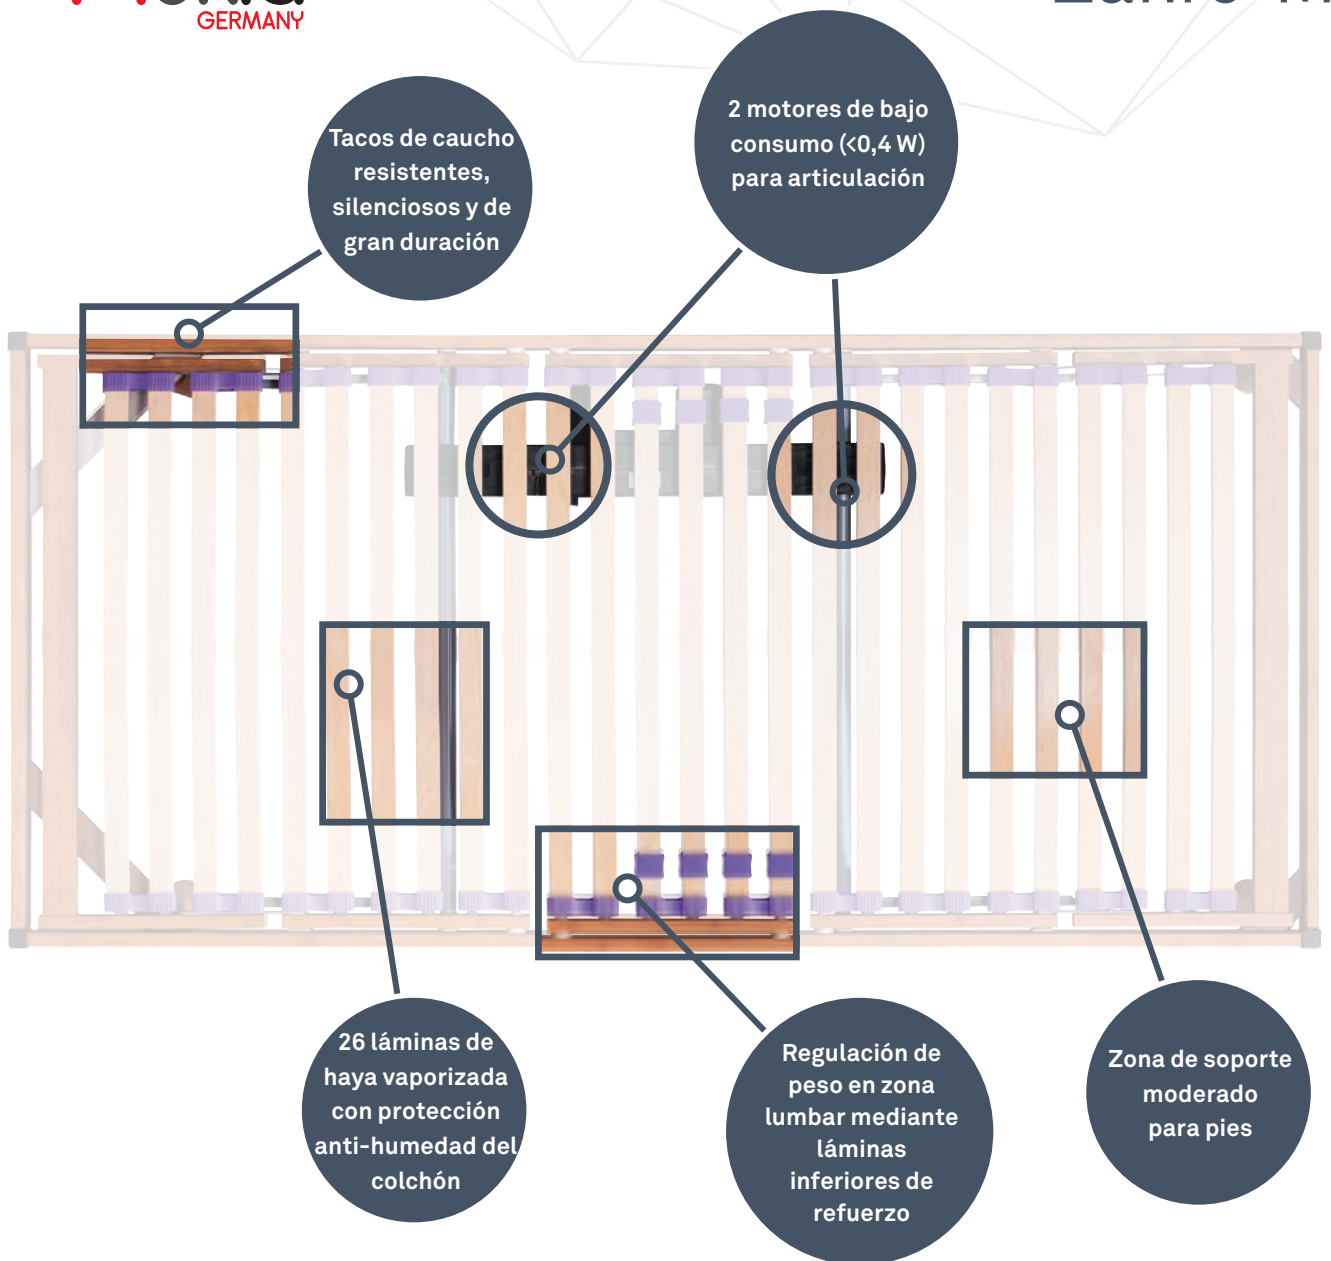

Ambas opciones son las más recomendadas para anchos a partir de 105 y peso a partir de 150 Kg.

- Madera de haya laminada vaporizada y protegida.
- Terminación decorativa en color **roble**.
- Robustez y calidad.
- Mando ergonómico multifunción.
- **Perfil madera 60x20 mm.**
- Colorido moderno: tacos lilas combinados con patas Zafiro de 25 cm.