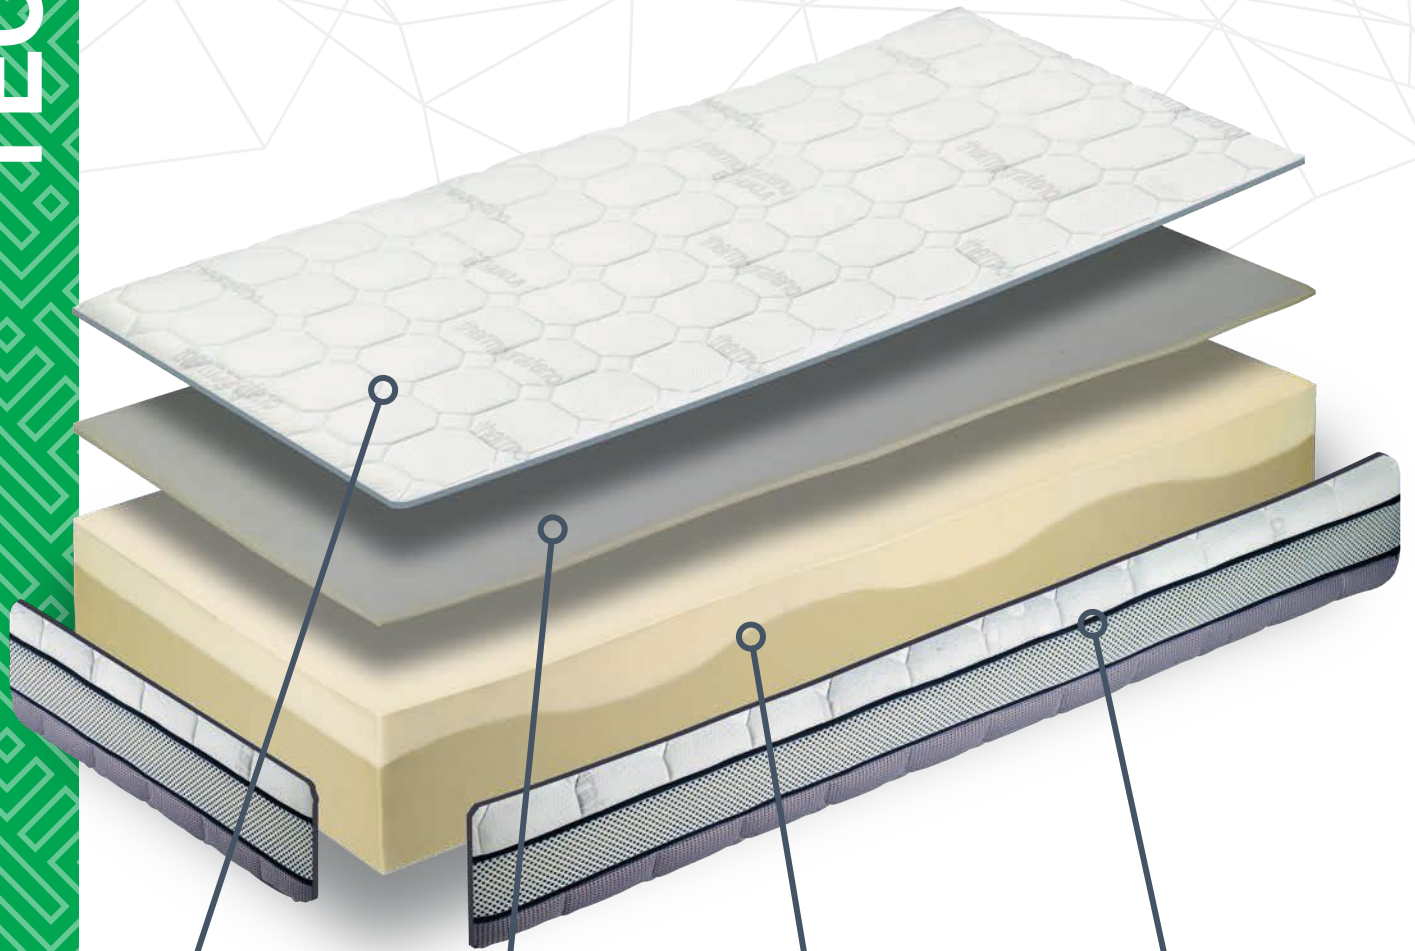

40-49

SILLONES POWER LIFT 1M Y 2M

50-55

Siena Plus, Gran Torino, Venezia

SOFÁS Y COMPOSICIONES CON MOTOR

56-65

Faro, Nebraska, Montana, Estoril

Funda de tejido de TERMOGRAFENO con acolchado fibra 80 gr/m³ lavable hasta 40° C

Top de grafeno termorregulador de temperatura y repelente de humedad

Núcleo trizona. Combinado visco 50 kg/m³ y HR 26 kg/m³, grosor 20 cm

Contorno de funda en tejido 3D

ENTREGA EXPRESS 		CÓDIGOS
75	190	1080
80	190-200	1120
90	190-200	1200
100	200	1320
105	190	1360