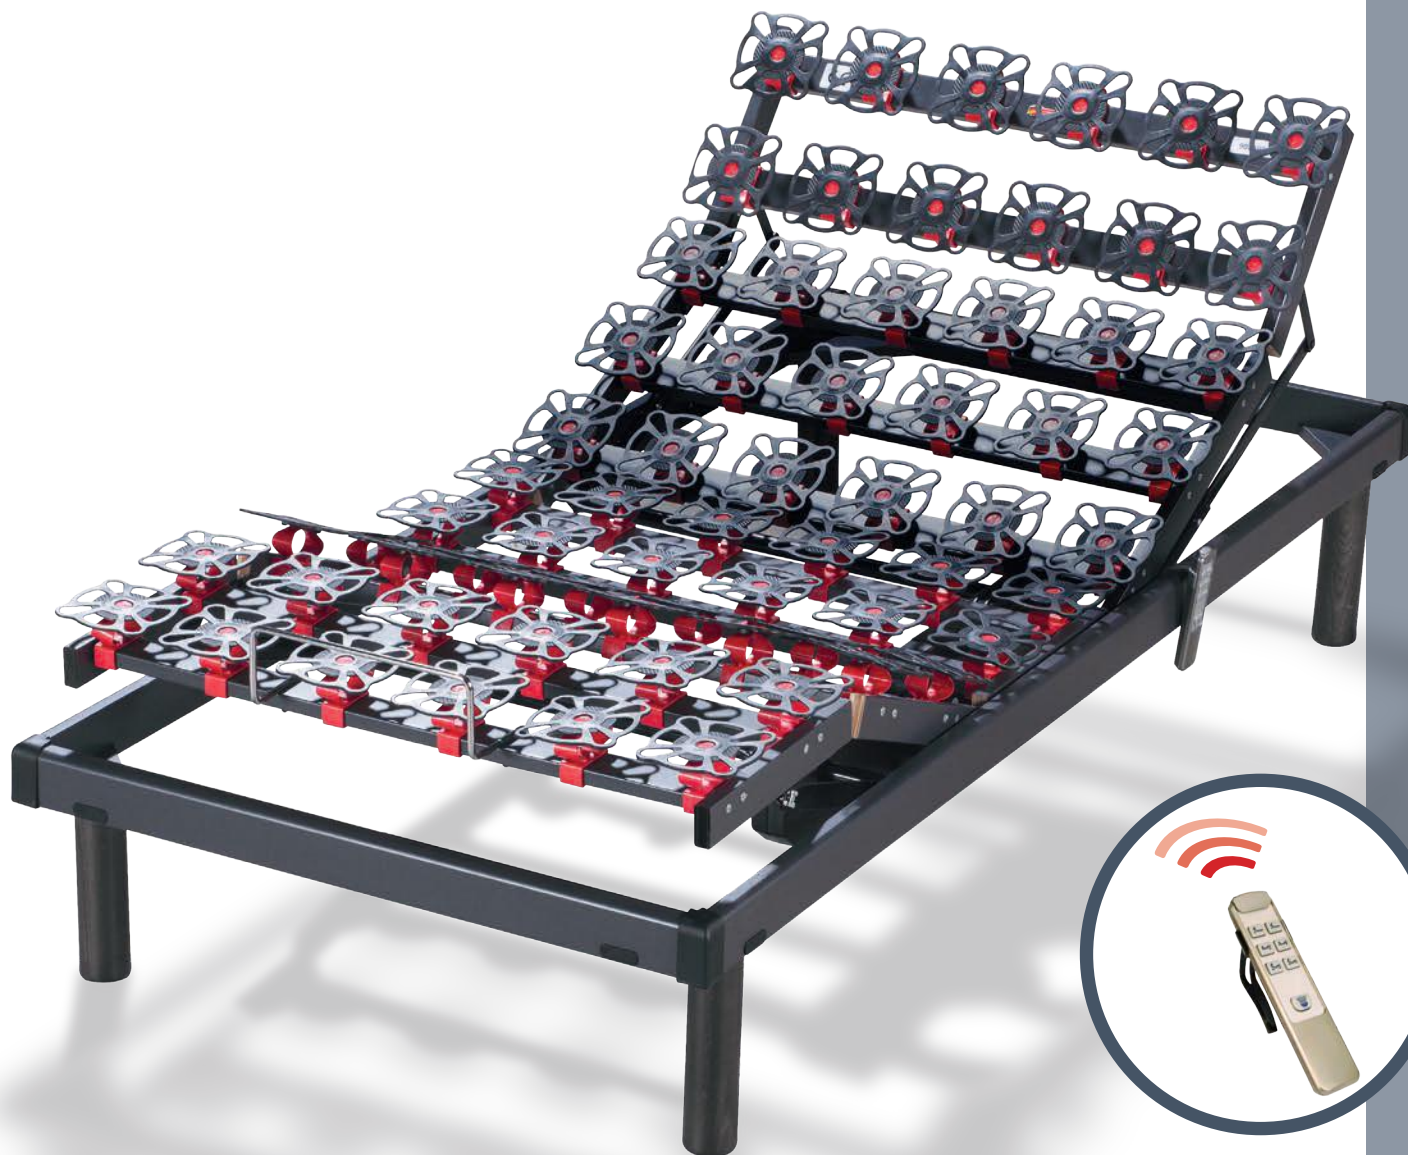

Grafeno-M

Spitzenqualität
aus Deutschland

MOTOR H5 (6.500 N)

**MANDO POR
RADIOFRECUENCIA
DE SERIE**

Incluye botonera retroiluminada
+ función linterna "Back Light / Night Light"

Powered by: Germany Motions

Nuestros motores cumplen todas las normativas europeas de bajo consumo, certificadas por TÜV (ROHS, EMC, EMF, LVD).