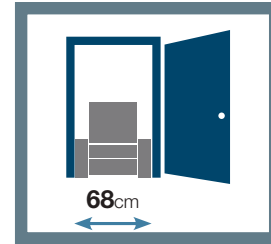

Venezia

Power lift 1M

Spitzenqualität
aus Deutschland

MÁXIMA PRACTICIDAD:

Ancho: 68 cm.
Fondo: 89 cm. (170 cm. abierto)
Alto: 106 cm.
Altura asiento: 49 cm.
Ancho asiento: 49 cm.
Fondo asiento: 54 cm.