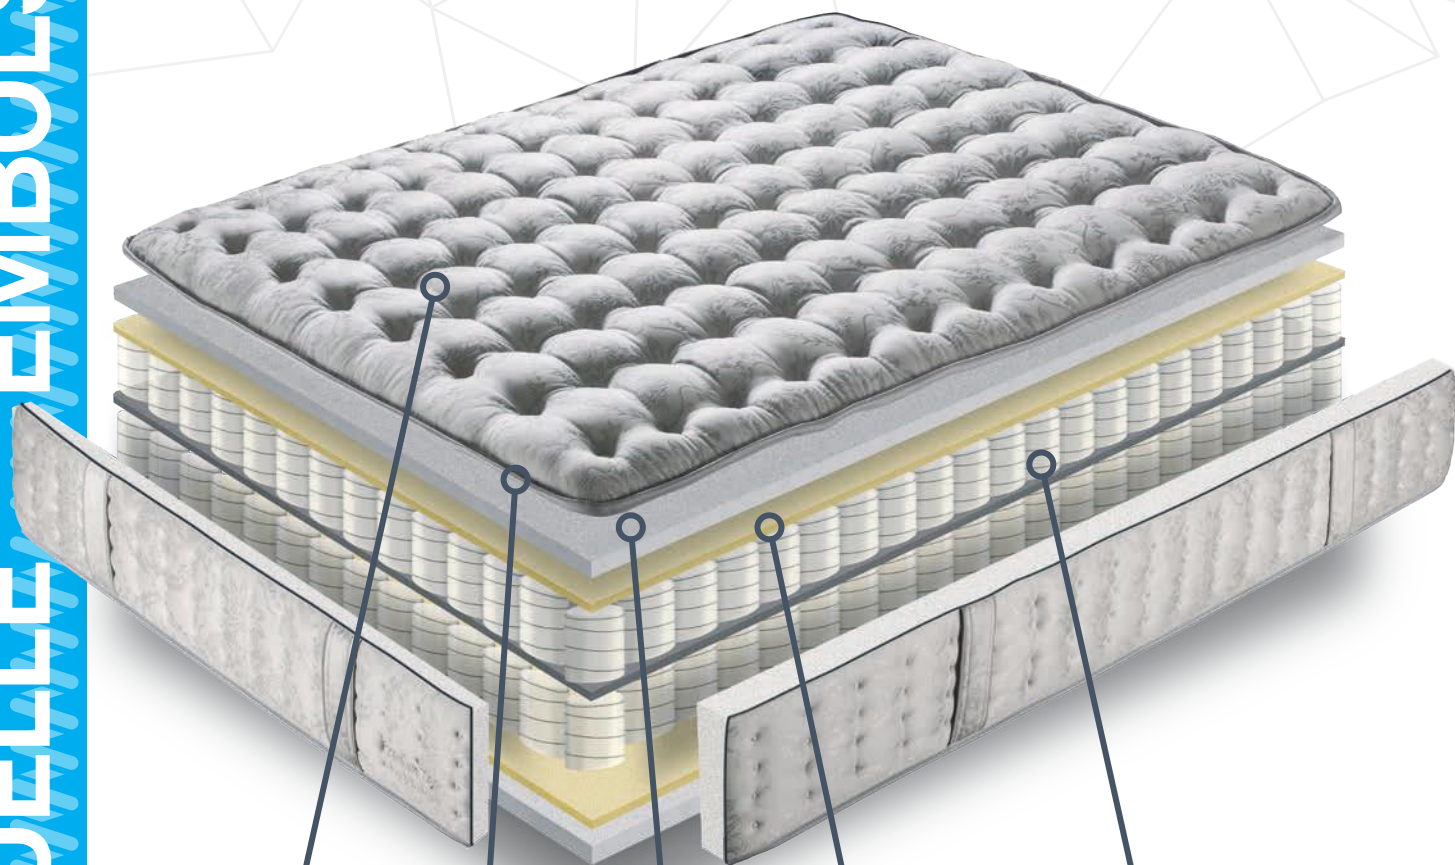

MUELLE EMBOLSADO

Funda de tejido Viscosa natural por ambas caras

Acolchado Love 350 gr

Acolchado suave de HR 26 kg/m³ (2 cm)

Recubrimiento perimetral HR 26 kg/m³ (1 cm)

Carcasa doble muelle embolsado de 8 cm con aros de contorno, encajada en HR 30 kg/m³ y capa intermedia de HR súper-suave (1400 muelles en el colchón de 150)

ENTREGA EXPRESS	CÓDIGOS	
90	190-200	1440
105	190	1540
135	190	1860

ENTREGA EXPRESS	CÓDIGOS	
150	190-200	2200
160	190-200	2480
180	200	2800

Medidas especiales: +10% sobre medida superior. Plazo de entrega aproximado: 8 semanas.