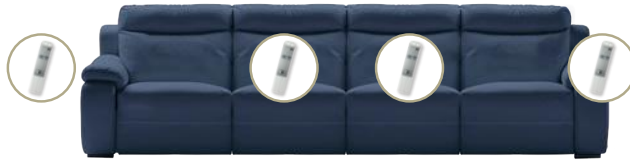

4 MÓDULOS MOTORES MANDO RF

365 cm

4 asientos **XXL**

Opcional: 345 cm (2 asientos **XXL** + 2 asientos **XL**)
285 cm (4 asientos **XL**)