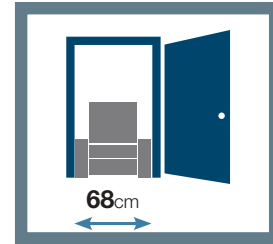

Gran Torino

Power lift 2M

Spitzenqualität
aus Deutschland

DESENFUNDABLE

MÁXIMA PRACTICIDAD:

Ancho: 68 cm.
Fondo: 86 cm. (170 cm. abierto)
Alto: 109 cm.
Altura asiento: 49 cm.
Ancho asiento: 46 cm.
Fondo asiento: 48 cm.

- **ARMAZÓN:** Estructura: madera de pino homogéneo de alta calidad.
- **ASIENTO:** Madera de haya de gran resistencia. Espuma: H.R. perfilado 35kg/m³.
- Cincha italiana, 3 rubber-70mm, distribución en 3x3.
- **APOYO:** H.R. perfilado 30 kg/m³.
- **POWER LIFT:** Bisagra: de acero "Leggett & Platt" con doble sistema: "puesta en pie" y apertura de relax, estabilidad máxima. Mando con cable telescópico y exterior de silicona (MÁXIMA RESISTENCIA).