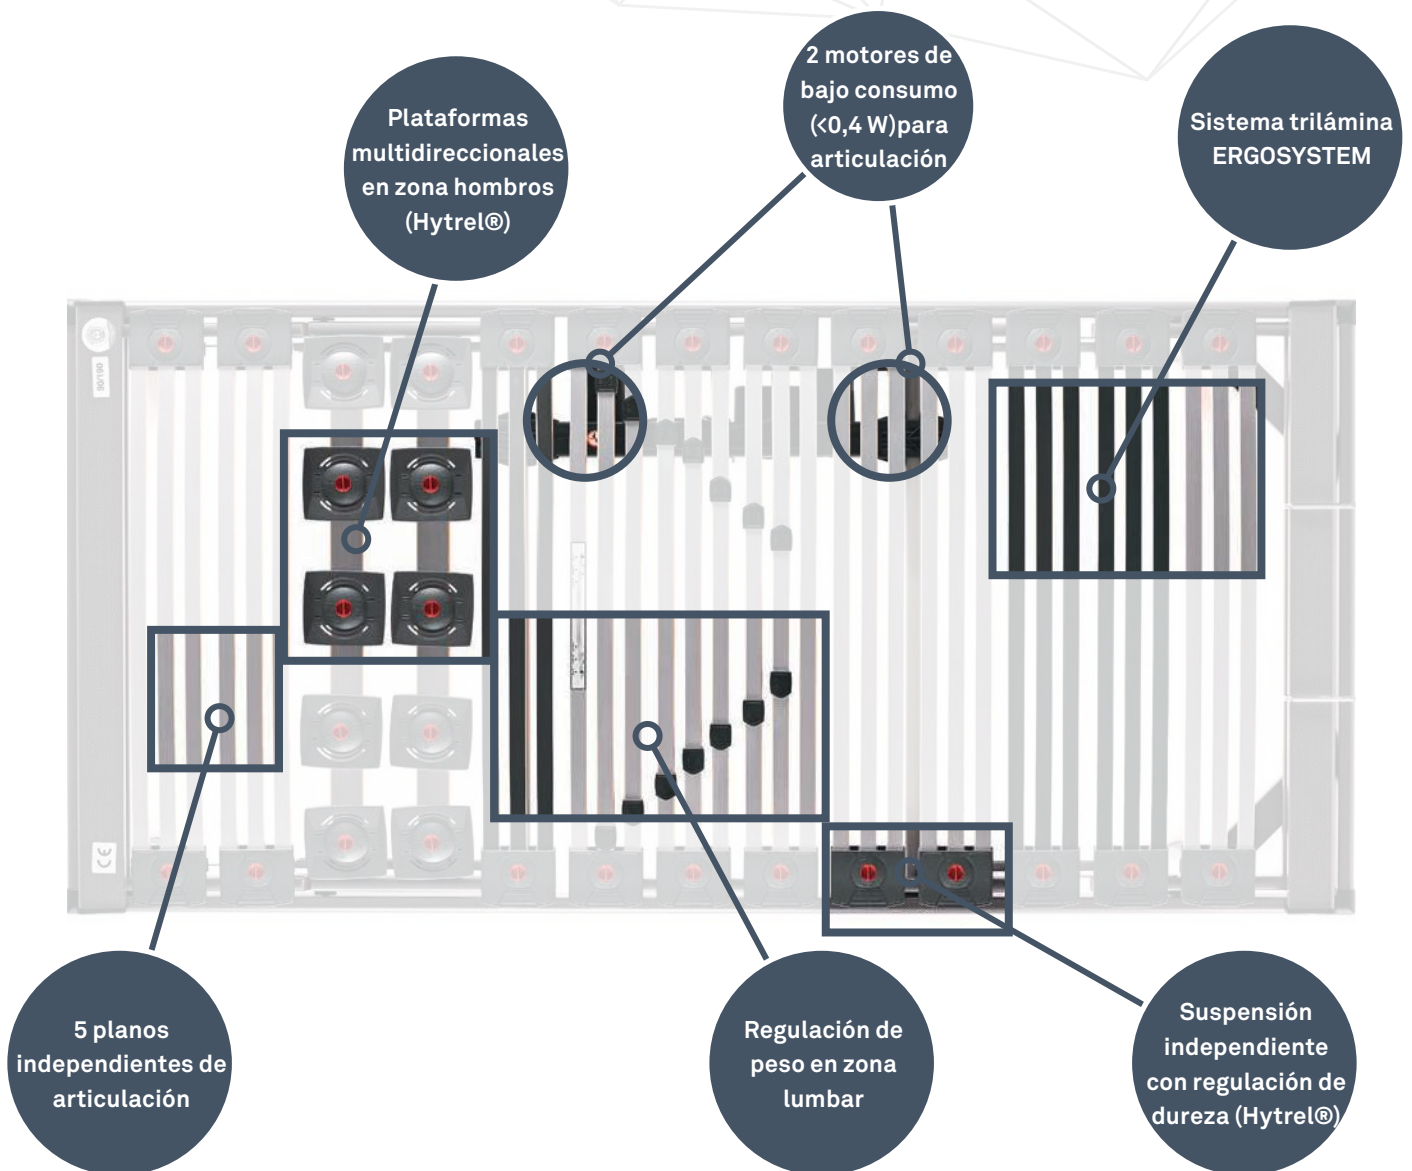

- 2 motores de bajo consumo (<0,4 W) para articulación.
- Madera de haya laminada con doble vaporización.

- Terminación **TECNO-TITANIUM.**
- Suspensión en toda la superficie de descanso con regulación **SOFT/HARD.**
- **Perfil madera 70x25 mm.**
- Mando ergonómico multifunción.

ENTREGA EXPRESS	CÓDIGOS
Juegos de patas cromadas (Ø 60 mm.)	
4 patas / 25 cm	86
4 patas / 30 cm	96
Juegos de patas madera color titanium (Ø 60 mm.)	
4 patas / 25 cm	78
4 patas / 30 cm	86
Accesorios	
Soporte pie somier	21
Dispositivo de unión (2 unidades)	19
Soporte lateral cromado	23

ENTREGA EXPRESS	CÓDIGOS	
75	190	1540
80	190-200	1560
90	190-200	1580
105	190	1660
135	190	2080

Patatas y soporte pie no incluidos.
Medidas especiales: +10% s/medida superior,
plazo de entrega aproximado: 8 semanas.