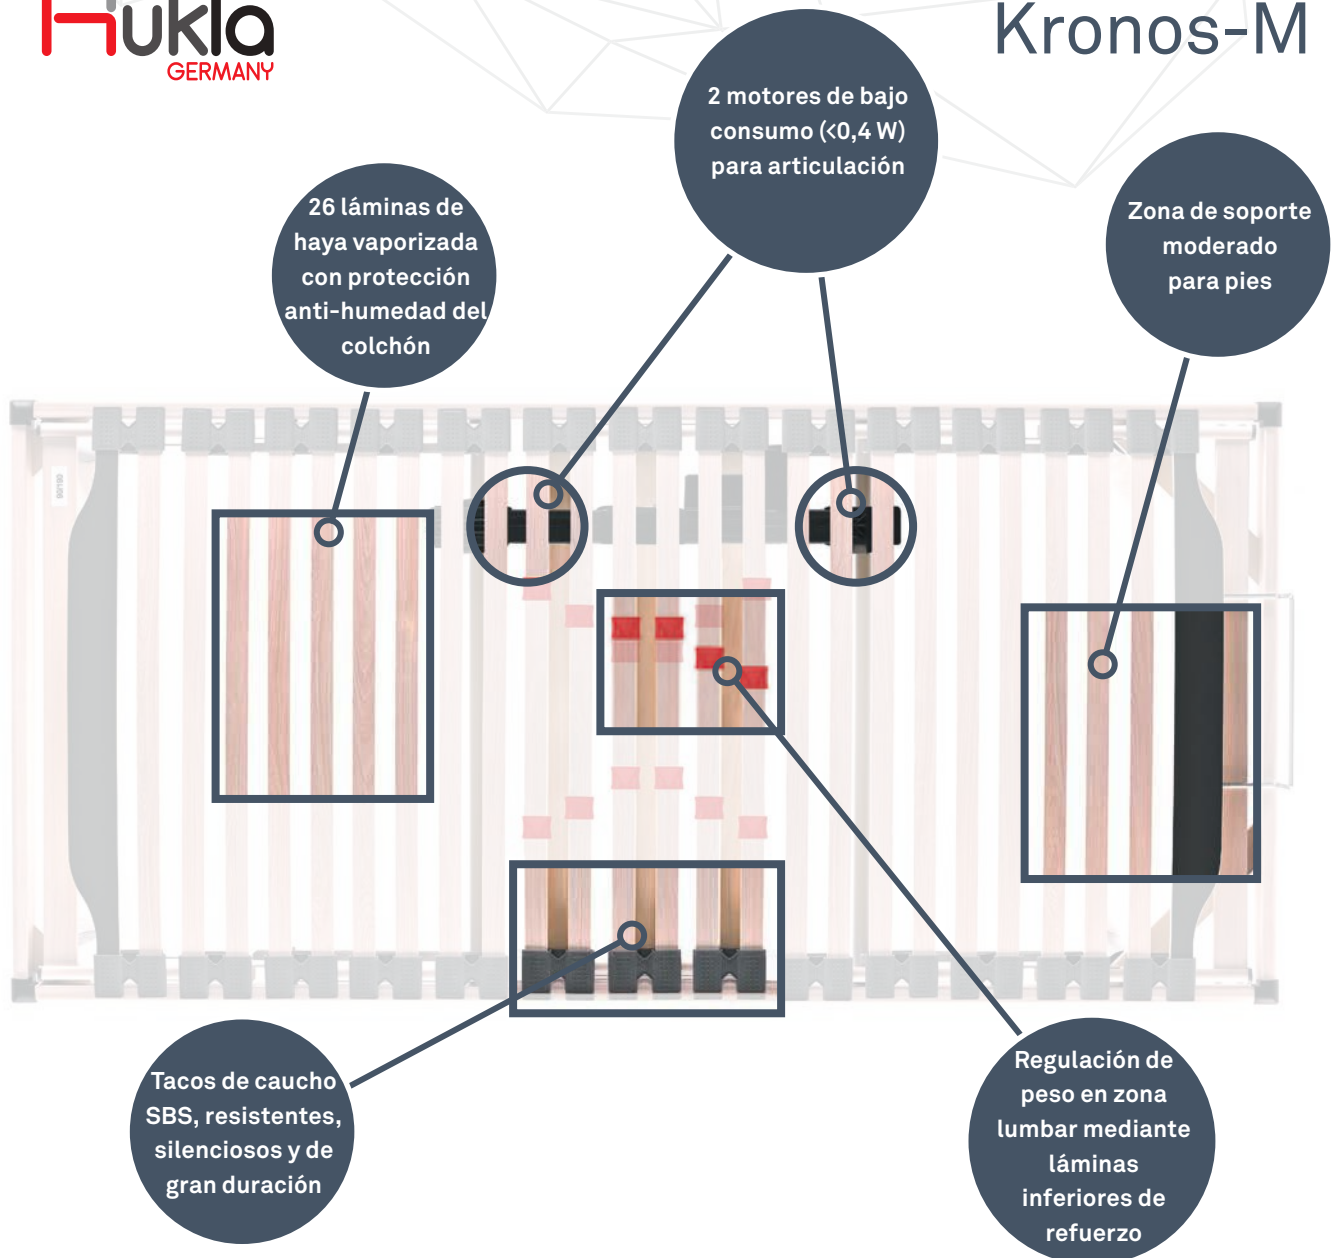

- 2 motores de bajo consumo ($<0,4\text{ W}$) para articulación.
- Madera de haya laminada vaporizada y protegida.
- **Perfil de madera 70x25 mm.**
- Terminación decorativa en color **ABEDUL**.
- Robustez y calidad.
- Mando ergonómico multifunción.