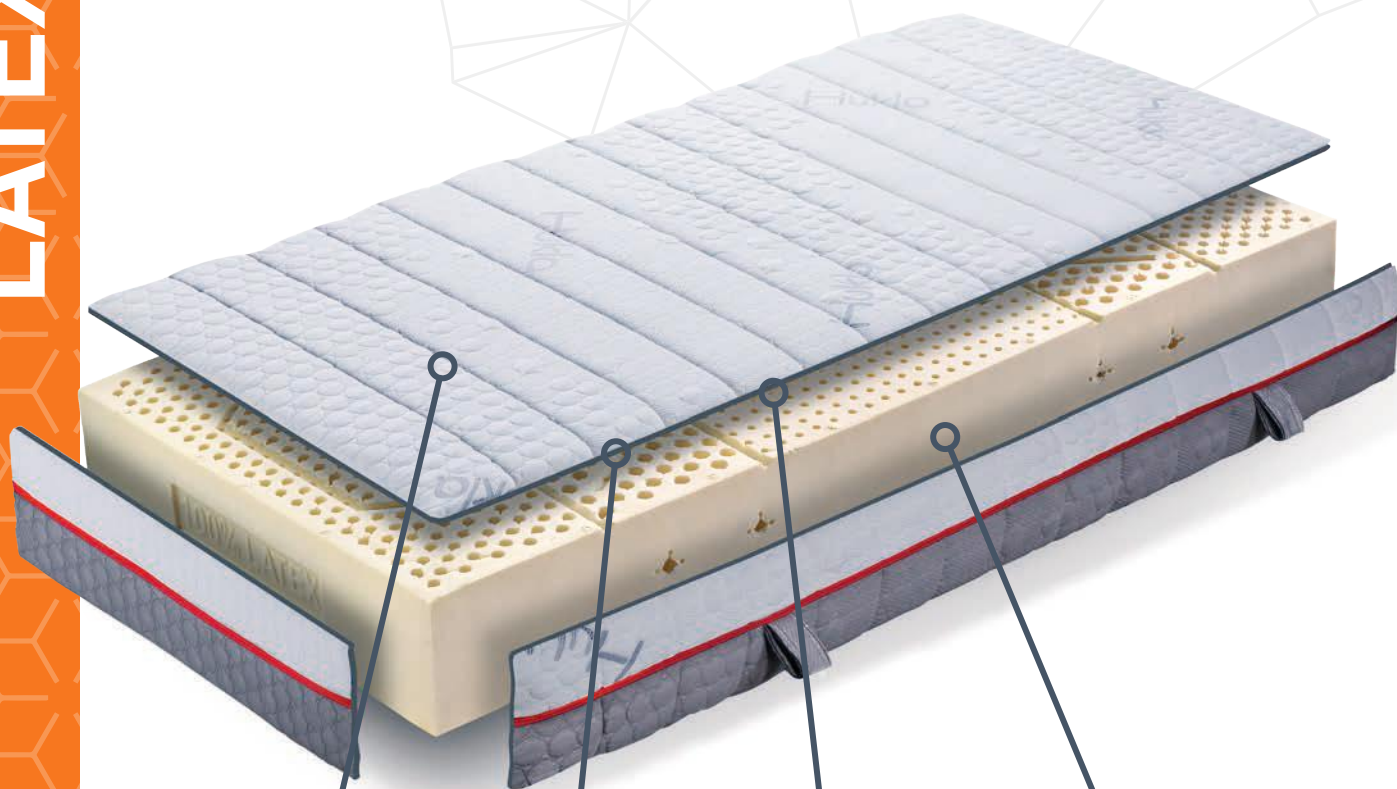

ADAPTABILIDAD A
CAMA MOTORIZADA

NÚCLEO LÁTEX
NATURAL 100%
(20 cm)

FUNDA VERANO/
INVIERNO

TEJIDO 3D
TRANSPIRABLE

Funda de tejido Tencel lavable hasta 40° C.

Acolchado en fibras naturales.

Funda termorregulable protectora del látex.